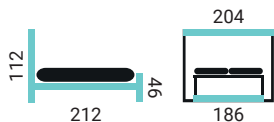

LIORA

KDB - korpus masív dub prírodný
KBK - korpus masív buk, (buk morený)
KLM - korpus lamino dub pobrežný

PREVEDENIE POSTELE:

- čelo Liora
- korpus dub masív (KDB)
- bez doplnkov

ERIKA

KDB - korpus masív dub prírodný
KBK - korpus masív buk, (buk morený)
KLM - korpus lamino dub pobrežný

PREVEDENIE POSTELE:

- čelo Erika
- korpus dub masív (KDB)
- bez doplnkov

NATALY

KDB - korpus masív dub prírodný
KBK - korpus masív buk, (buk morený)
KLM - korpus lamino dub pobrežný

PREVEDENIE POSTELE:

- čelo Nataly
- korpus dub masív (KDB)
- doplnok - dekoračná podnož

GARONA

KDB - korpus masív dub prírodný
KBK - korpus masív buk, (buk morený)
KLM - korpus lamino dub pobrežný

PREVEDENIE POSTELE:

- čelo Garona
- korpus lamino dub pobrežný (KLM)
- bez doplnkov

IRMINA

KDB - korpus masív dub prírodný
KBK - korpus masív buk, (buk morený)
KLM - korpus lamino dub pobrežný

PREVEDENIE POSTELE:

- čelo Irmina
- korpus lamino dub pobrežný (KLM)
- bez doplnkov

DRAVA

KDB - korpus masív dub prírodný
KBK - korpus masív buk, (buk morený)
KLM - korpus lamino dub pobrežný

PREVEDENIE POSTELE:

- čelo Drava
- korpus lamino dub pobrežný (KLM)
- bez doplnkov