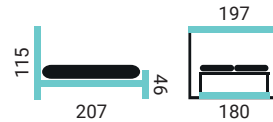

JULIANA

BOXSPRING

- ložná plocha môže byť v látke alebo v matracovine
- lôžko pružinové alebo kombinácia lamela/pur pena
- nožičky výšky 3,5 cm
- veľký úložný priestor

NIKA

BOXSPRING

- ložná plocha môže byť v látke alebo v matracovine
- lôžko pružinové alebo kombinácia lamela/pur pena
- nožičky výšky 3,5 cm
- veľký úložný priestor