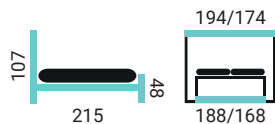

DRAVA VKH

PREVEDENIE POSTELE:

- čelo Drava
- vysoký kontajner s lemom (VKH)
- nohy EVE / 2,5 cm

BEATRIX VKL

POSTELE ŠÍRKY: 180, 160
SLOVENSKÝ VÝROBCA

PREVEDENIE POSTELE:

- čelo Beatrix
- vysoký kontajner s lemom (VKL)
- nohy EVE / 2,5 cm