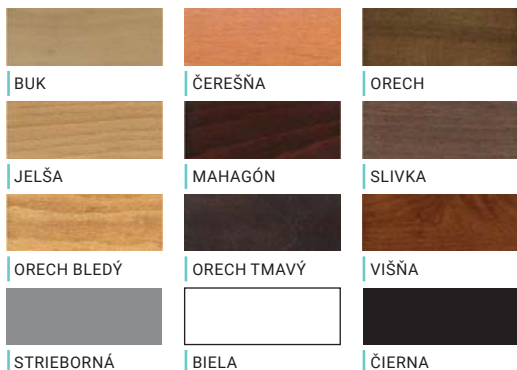

NOHA EVE/DREVO
VÝŠKA: 2,5 CM

+ široká ponuka nočných stolíkov, matracov a prehozov

ŠIROKÁ PONUKA NOČNÝCH
STOLÍKOV.

KVALITNÉ ZNAČKOVÉ
MATRACE FINES.

PREVEDENIE ROŠTOV:

- príprava pre rošt (možnosť vložiť vybrané rošty z našej ponuky)
- bočný výklop s pružinovým kovaním (2 Sp2)
- bočný výklop s pneumatickými vzperami (2 Pneu)
- polohovací rošt (6), motorošt (8) - (rošty s polohovaním pod hlavou)