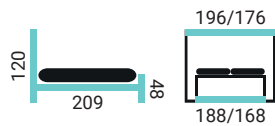

MERILIN VKP

PREVEDENIE POSTELE:

- čelo Merilin
- vysoký kontajner bez lemu prešíty (VKP)
- nohy EVE / 2,5 cm

ILARIA VKP

PREVEDENIE POSTELE:

- čelo Ilaria
- vysoký kontajner bez lemu prešíty (VKP)
- nohy EVE / 2,5 cm