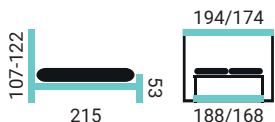

IRAKLEA SKH

PREVEDENIE POSTELE:

- čelo Iraklea
- stredný kontajner hladký (SKH)
- nohy SLC / 15 cm