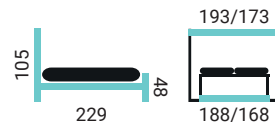

- čelo Imperia
- vysoký kontajner s lemom (VKL)
- nohy EVE / 2,5 cm

MERILIN VKL

PREVEDENIE POSTELE:

- čelo Merilin
- vysoký kontajner s lemom (VKL)
- nohy EVE / 2,5 cm

DRAVA SKH

POSTELE ŠÍRKY: 180, 160
SLOVENSKÝ VÝROBCA