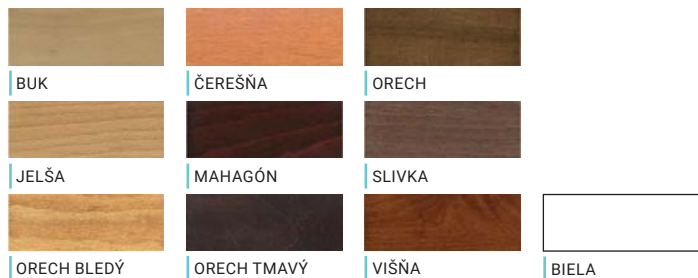

- prevedenie roštov
- farebné prevedenie podľa vzorkovníka morenia

VARIANTY LÔŽKA:

PREVEDENIE LÔŽKA
BEZ ÚLOŽNÉHO PRIESTORU

PREVEDENIE LÔŽKA
S ÚLOŽNÝM PRIESTOROM

PREVEDENIE LÔŽKA
SO ZÁBRANOU

PRÍDAVNÉ LÔŽKO K POSTELI