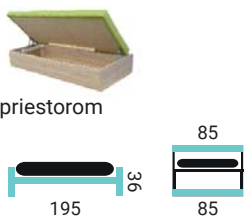

IDA, IDA PLUS

PREVEDENIE VÁLANDY:

- válaňa s korpusom z DTD lamina s úložným priestorom
- výška molitanovej válaňy 36 cm
- výšky pružinovej válaňy 40 cm
- IDA PLUS má vyšší korpus o 3 cm
- nosnosť na osobu 90 kg