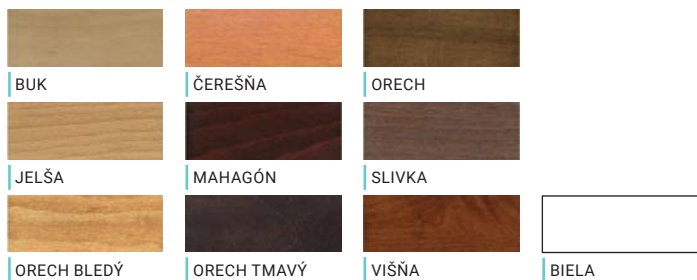

STENLY

POSTELE ŠÍRKY: 180, 160 SLOVENSKÝ VÝROBCA

PREVEDENIE POSTELE:

- buková posteľ
- buk prírodný

POPIS MASÍVNYCH POSTELÍ S INTEGROVANÝM ROŠTOM A VEĽKÝM ÚLOŽNÝM PRIESTOROM

Postele sú vyrobené z kvalitnej bukovej škárovky, čo zaručuje dlhú životnosť výrobku. Vybrať si môžete nasledovné elementy, prípadne farebné prevedenie:

- farebné prevedenie podľa vzorkovníka morenia + biela farba

- dva typy úložných priestorov

Úložný priestor archa - veľký úložný priestor, ktorý leží na podlahe. Na kontajneri je integrovaný rošt.

Výsuvný kontajner na kolieskach - kontajner vyrobený z dýhovanej drevotriesky s predným čelom z masívu. Kontajner sa jednoducho zasunie pri šírke 180 z boku pri šírke 160 odpredu postele. Rozmery: V/Š/H - 21/130/85 CM.

PREVEDENIE ROŠTOV:

- príprava pre rošt (možnosť vložiť vybrané rošty z našej ponuky)
- bočný výklop s pružinovým kovaním (variant aj s pneu vzperami)
- bočný výklop s pružinovým kovaním s polohovaním hlavy a nôh (variant aj s pneu vzperami)

ĎALŠIE INFO:

- nosnosť na osobu 150 kg
- záruka 10 rokov na konštrukciu postele (odolnosť voči vrzganiu)
- masív je ošetrený kvalitným polyuretánovým lakom

- šírky postele: 180/160 cm
- veľký úložný priestor

- slovenská výroba vo výrobnom závode v Žiline
- záručný a pozáručný servis