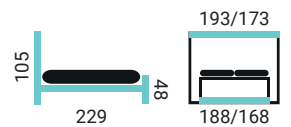

ILARIA VKP

PREVEDENIE POSTELE:

- čelo Ilaria
- vysoký kontajner bez lemu prešíty (VKP)
- nohy EVE / 2,5 cm