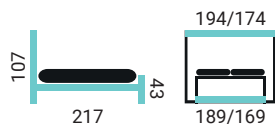

IRAKLEA NKP

PREVEDENIE POSTELE:

- čelo Iraklea
- nízky kontajner prešíty (NKP)
- nohy TO / 15 cm

NATALY NKP

PREVEDENIE POSTELE:

- čelo Nataly
- nízky kontajner prešíty (NKP)
- nohy TH / 15 cm