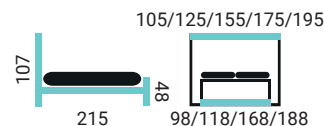

LIPARI 140

PREVEDENIE POSTELE:

- čelo Lipari
- šírka postele 140 cm
- nohy EVE / 2,5 cm

LIPARI 90

PREVEDENIE POSTELE:

- čelo Lipari
- šírka postele 90 cm
- nohy EVE / 2,5 cm

NORIKA 120

PREVEDENIE POSTELE:

- čelo Norika
- šírka postele 120 cm
- nohy TO / 15 cm

CREATIVE 140

PREVEDENIE POSTELE:

- čelo Creative
- šírka postele 140 cm
- nohy TO / 15 cm

ULRIKA 140

PREVEDENIE POSTELE:

- čelo Ulrika
- šírka postele 140 cm
- nohy TO / 15 cm