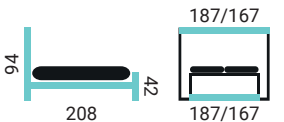

Verzia 2, bočný výklop s roštom s pružinovým kovaním (možnosť doobjednať pneu vzpery), s úložným priestorom.