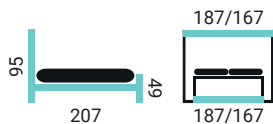

ANTONIA

PREVEDENIE POSTELE:

- buková posteľ
- buk morený - višňa