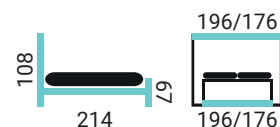

PREVEDENIE POSTELE:

- predné čelo V - vysoké
- hlavná farba - creme
- doplnková farba - slivka