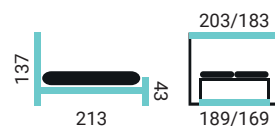

IRMINA NKH

PREVEDENIE POSTELE:

- čelo Irmína
- nízky kontajner hladký (NKH)
- nohy MKC / 15 cm