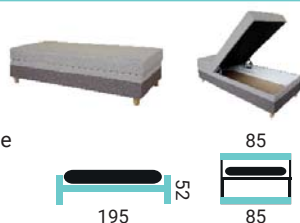

SADIE

PREVEDENIE LŮŽKA:

- polohovacie jednolůžko 85x195 cm
- jednolůžko vhodné na každodenné spanie
- úložný priestor
- bukové nohy
- nosnosť na osobu 100 kg