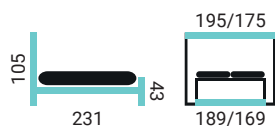

ENA NKM

PREVEDENIE POSTELE:

- čelo Ena
- nízky kontajner molitanový prešíty (NKM)
- nohy GRN / 15 cm