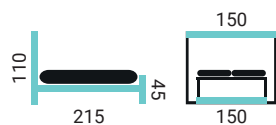

LIPARI 140

PREVEDENIE POSTELE:

- čelo Lipari
- šírka postele 140 cm
- nohy EVE / 2,5 cm

LIPARI 90

PREVEDENIE POSTELE:

- čelo Lipari
- šírka postele 90 cm
- nohy EVE / 2,5 cm

NORIKA 120

PREVEDENIE POSTELE:

- čelo Norika
- šírka postele 120 cm
- nohy TO / 15 cm

CREATIVE 140

PREVEDENIE POSTELE:

- čelo Creative
- šírka postele 140 cm
- nohy TO / 15 cm

ULRIKA 140

PREVEDENIE POSTELE:

- čelo Ulrika
- šírka postele 140 cm
- nohy TO / 15 cm