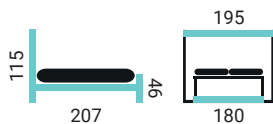

NIKA

BOXSPRING

- ložná plocha môže byť v látke alebo v matracovine
- lôžko pružinové alebo kombinácia lamela/pur pena
- nožičky výšky 3,5 cm
- veľký úložný priestor