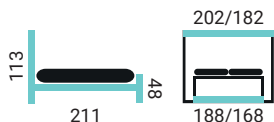

SALINA VKL

PREVEDENIE POSTELE:

- čelo Salina
- vysoký kontajner s lemom (VKL)
- nohy EVE / 2,5 cm