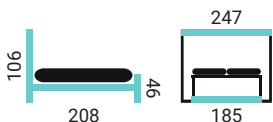

MEKENZY

PREVEDENIE POSTELE:

- čelo postele s čalúnenou plochou
- nočné stolíky, čelá v dekore biela arctic
- dekor: DTD lamino dub pobrežný
- biele LED lampy