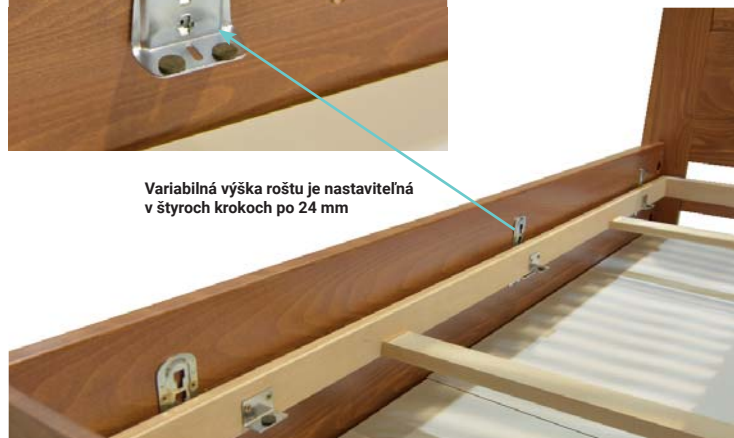

MATE LUX

PREVEDENIE POSTELE:

- buková s variabilnou výškou roštov
- buk prírodný

Variabilná výška roštu je nastaviteľná v štyroch krokoch po 24 mm

STENLY

POSTELE ŠÍRKY: 180, 160 SLOVENSKÝ VÝROBCA

PREVEDENIE POSTELE: