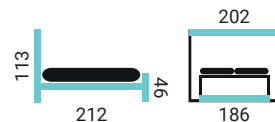

PREVEDENIE POSTELE:

- čelo Erika
- korpus dub masív (KDB)
- bez doplnkov

NATALY

KDB - korpus masív dub prírodný
KBK - korpus masív buk, (buk morený)
KLM - korpus lamino dub pobrežný

PREVEDENIE POSTELE:

- čelo Nataly
- korpus dub masív (KDB)
- doplnok - dekoračná podnož