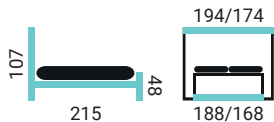

IRAKLEA VKL

PREVEDENIE POSTELE:

- čelo Iraklea
- vysoký kontajner s lemom (VKL)
- nohy EVE / 2,5 cm