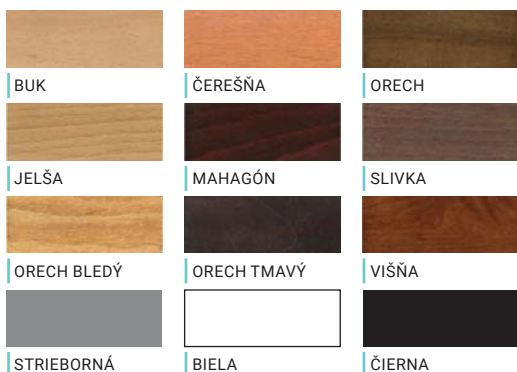

NOHA EVE/DREVO
VÝŠKA: 2,5 CM

+ široká ponuka nočných stolíkov, matracov a prehozov

ŠIROKÁ PONUKA NOČNÝCH
STOLÍKOV.

KVALITNÉ ZNAČKOVÉ
MATRACE FINES.

PREVEDENIE ROŠTOV:

- príprava pre rošt (možnosť vložiť vybrané rošty z našej ponuky)
- bočný výklop s pružinovým kovaním (2 Sp2)
- bočný výklop s pneumatickými vzperami (2 Pneu)
- polohovací rošt (6), motorošt (8) - (rošty s polohovaním pod hlavou)