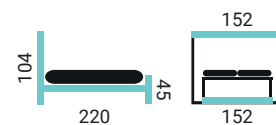

LIPARI 140

PREVEDENIE POSTELE:

- čelo Lipari
- šírka postele 140 cm
- nohy EVE / 2,5 cm

LIPARI 90

PREVEDENIE POSTELE:

- čelo Lipari
- šírka postele 90 cm
- nohy EVE / 2,5 cm

NORIKA 120

PREVEDENIE POSTELE:

- čelo Norika
- šírka postele 120 cm
- nohy TO / 15 cm

CREATIVE 140

PREVEDENIE POSTELE:

- čelo Creative
- šírka postele 140 cm
- nohy TO / 15 cm

ULRIKA 140

PREVEDENIE POSTELE:

- čelo Ulrika
- šírka postele 140 cm
- nohy TO / 15 cm

TRENDY 140

PREVEDENIE POSTELE:

- čelo Trendy
- šírka postele 140 cm
- nohy TO / 15 cm