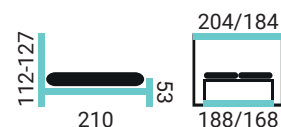

DRAVA SKH

POSTELE ŠÍRKY: 180, 160
SLOVENSKÝ VÝROBCA

PREVEDENIE POSTELE:

- čelo Drava
- stredný kontajner hladký (SKH)
- nohy MKC / 15 cm

POPIS POSTELÍ SO STREDNÝM KONTAJNEROM HLADKÝM ALEBO S PREŠITÍM:

V skupine čalúnených postelí so stredným kontajnerom hladkým (bez prešitia) alebo prešitým je možné si vybrať z nasledovných elementov podľa ponuky:

- čelá postelí
- prevedenie roštov
- veľký výber poťahových látok
- ponuka nožičiek

+ široká ponuka nočných stolíkov, matracov a prehozov

PREVEDENIE ROŠTOV:

- príprava pre rošt (možnosť vložiť vybrané rošty z našej ponuky)
- bočný výklop s pružinovým kovaním (2 Sp2)
- bočný výklop s pneumatickými vzperami (2 Pneu)
- polohovací rošt (6), motorošť (8) - (rošty s polohovaním pod hlavou)

ĎALŠIE INFO:

- nosnosť na osobu 150 kg
- záruka 10 rokov na konštrukciu postele (odolnosť voči vŕzganiu)
- výškovo-nastaviteľné čelo (v rozsahu 0-10 cm pri 10 cm nožičkách / v rozsahu 0-15 cm pri 15 cm nožičkách)
- šírky postele: 180/160 cm
- široký výber poťahových látok
- veľký úložný priestor
- slovenská výroba vo výrobnom závode v Žiline
- záručný a pozáručný servis