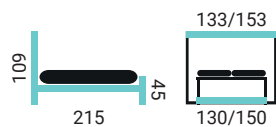

LIPARI 140

PREVEDENIE POSTELE:

- čelo Lipari
- šírka postele 140 cm
- nohy EVE / 2,5 cm

LIPARI 90

PREVEDENIE POSTELE:

- čelo Lipari
- šírka postele 90 cm
- nohy EVE / 2,5 cm

NORIKA 120

PREVEDENIE POSTELE:

- čelo Norika
- šírka postele 120 cm
- nohy TO / 15 cm

CREATIVE 140

PREVEDENIE POSTELE:

- čelo Creative
- šírka postele 140 cm
- nohy TO / 15 cm

ULRIKA 140

PREVEDENIE POSTELE:

- čelo Ulrika
- šírka postele 140 cm
- nohy TO / 15 cm