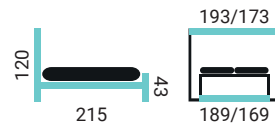

IRAKLEA NKP

PREVEDENIE POSTELE:

- čelo Iraklea
- nízky kontajner prešíty (NKP)
- nohy TO / 15 cm

NATALY NKP

PREVEDENIE POSTELE:

- čelo Nataly
- nízky kontajner prešíty (NKP)
- nohy TH / 15 cm

MERILIN NKP

PREVEDENIE POSTELE: