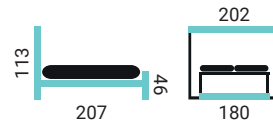

BRIGIT

BOXSPRING

- ložná plocha môže byť v látke alebo v matracovine
- lôžko pružinové alebo kombinácia lamela/pur pena
- nožičky výšky 3,5 cm
- veľký úložný priestor

RAVENA

BOXSPRING

- ložná plocha môže byť v látke alebo v matracovine
- lôžko pružinové alebo kombinácia lamela/pur pena
- nožičky výšky 3,5 cm
- veľký úložný priestor