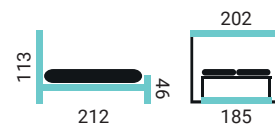

PREVEDENIE POSTELE:

- čelo Drava
- korpus lamino dub pobrežný (KLM)
- bez doplnkov