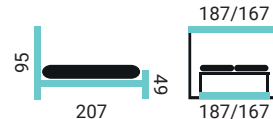

ELIS

PREVEDENIE KOMODY:

- buková komoda
- buk morený - višňa
- š / v / h - 102 / 80 / 46,5 cm
- morenie podľa vzorkovníka