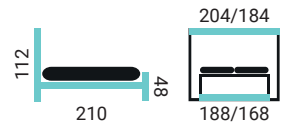

DRAVA VKH

PREVEDENIE POSTELE:

- čelo Drava
- vysoký kontajner s lemom (VKH)
- nohy EVE / 2,5 cm

BEATRIX VKL

POSTELE ŠÍRKY: 180, 160
SLOVENSKÝ VÝROBCA

PREVEDENIE POSTELE:

- čelo Beatrix
- vysoký kontajner s lemom (VKL)
- nohy EVE / 2,5 cm