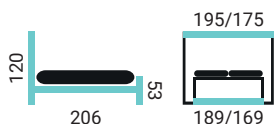

ERNA

PREVEDENIE POSTELE:

- čalúnené vložné čelo
- buková posteľ s variabilnou výškou roštov
- buk morený - slivka