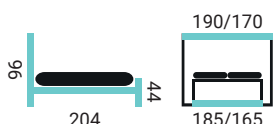

SPÁLŇA DESIRE Z DTD LAMINA

DESIRE

PREVEDENIE POSTELE:

- posteľ z DTD lamina
- úložný priestor
- príprava pre rošty/alebo rošty s pneu
- dekory podľa vzorkovníka

POSTEĽ DESIRE

NOČNÝ STOLÍK DESIRE
V/Š/H - 48,5/45/40 CM