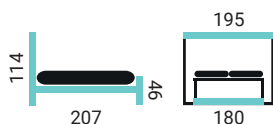

RAVENA

BOXSPRING

- ložná plocha môže byť v látke alebo v matracovine
- lôžko pružinové alebo kombinácia lamela/pur pena
- nožičky výšky 3,5 cm
- veľký úložný priestor