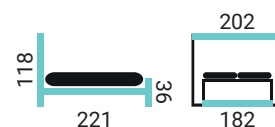

Výška bočnice pri NKP, NKH, NKM (bez nôh a bez matracu) je 28 cm.

HONORE SUPERIOR

POSTELE ŠÍRKY: 180
SLOVENSKÝ VÝROBCA

PREVEDENIE POSTELE:

- Honore Superior

BOXSPRINGOVÁ POSTEĽ HONORE:

posteľ disponuje veľkým úložným priestorom, roštami s predným výklopom. Rošty sú potiahnuté protišmykovou látkou Antislip, ktorá bráni posúvaniu matracov. Predný výklop roštov zabezpečujú pneumatiké vzpery.

Posteľ je možné nakonfigurovať v troch prevedeniach:

- Honore s čelom Superior (výška čela 118 cm, šírka 202 cm, hrúbka 22 cm)
- Honore s čelom Grande (výška čela 159 cm, šírka 202 cm, hrúbka 11,5 cm)
- Honore bez čela