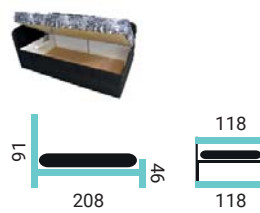

OPTIMA 110

PREVEDENIE LŮŽKA:

- jednolůžko s čelami s úložným priestorom
- jednolůžko vhodné na každodenné spanie
- verzia 2 s lamelovým roštom bez matraca
- verzia 4 so začalúneným matracom
- nosnosť na osobu 150 kg