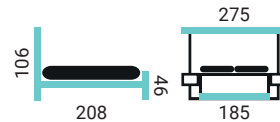

MEKENZY

PREVEDENIE POSTELE:

- čelo postele bez čalúnenia
- bez nočných stolíkov
- dekor: DTD lamino dub pobrežný

MEKENZY

PREVEDENIE POSTELE:

- čelo postele s dvomi vankúšmi
- nočné stolíky, čelá v dekore biela arctic
- dekor: DTD lamino dub pobrežný