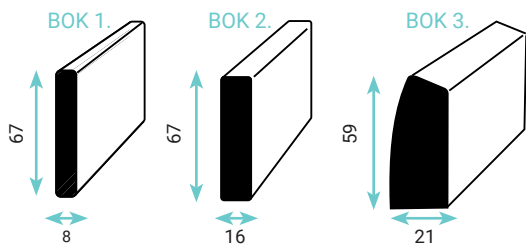

DĹŽKA 140 CM, POLOHA 1

DĹŽKA 170 CM, POLOHA 2

DĹŽKA 200 CM, POLOHA 3

LATOVÝ ROŠT

MATRACE

ÚLOŽNÝ PRIESTOR

**GRAND bok 1.****PREVEDENIE POHOVKY:**

- taliansky rozkladací mechanizmus
- kvalitné opierky z elastickej PUR peny
- rozložená plocha je vhodná na každodenné spanie 143/163x196 cm
- hĺbka pohovky 103 cm, po rozložení 212 cm
- kreslo nemá úložný priestor
- tri boky na výber: