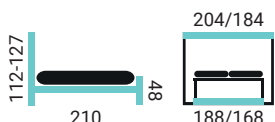

SAVA SKH

PREVEDENIE POSTELE:

- čelo Sava
- stredný kontajner hladký (SKH)
- nohy SLC / 15 cm