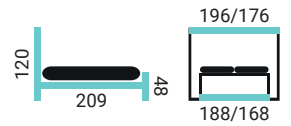

JENISEJ VKP

PREVEDENIE POSTELE:

- čelo Jenisej
- vysoký kontajner bez lemu prešíty (VKP)
- nohy EVE / 2,5 cm