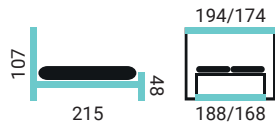

- šírky postele: 180/160 cm
- široký výber poťahových látok
- veľký úložný priestor

- slovenská výroba vo výrobnom závode v Žiline
- záručný a pozáručný servis

TISA VKH

PREVEDENIE POSTELE:

- čelo Tisa
- vysoký kontajner bez lemu hladký (VKH)
- nohy EVE / 2,5 cm