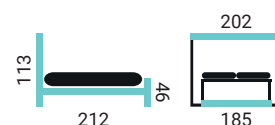

PREVEDENIE POSTELE:

- čelo Garona
- korpus lamino dub pobrežný (KLM)
- bez doplnkov