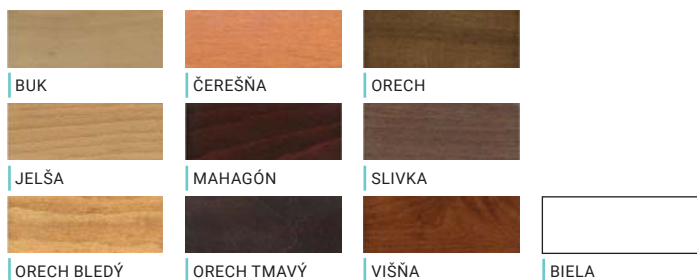

- prevedenie roštov
- farebné prevedenie podľa vzorkovníka morenia + biela farba

+ široká ponuka nočných stolíkov, matracov a prehozov

ŠIROKÁ PONUKA NOČNÝCH STOLÍKOV.

KVALITNÉ ZNAČKOVÉ MATRACE FINES.

PREVEDENIE ROŠTOV: