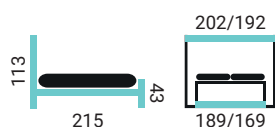

IMPERIA NKM

PREVEDENIE POSTELE:

- čelo Imperia
- nízky kontajner molitanový prešíty (NKM)
- nohy GRN / 15 cm

IRMINA ROZMER ČELA 180
ČALÚNENÉ ČELO Š / V / H - 202 / 113 / 8

LIORA ROZMER ČELA 180
ČALÚNENÉ ČELO Š / V / H - 204 / 112 / 7