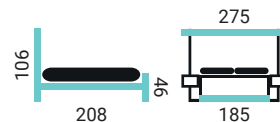

SPÁLŇA DESIRE Z DTD LAMINA

DESIRE

PREVEDENIE POSTELE:

- posteľ z DTD lamina
- úložný priestor
- príprava pre rošty/alebo rošty s pneu
- dekory podľa vzorkovníka

POSTEĽ DESIRE

NOČNÝ STOLÍK DESIRE
V/Š/H - 48,5/45/40 CM