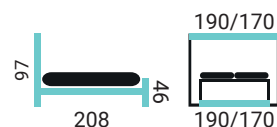

LIBORA

POSTELE ŠÍRKY: 180, 160
SLOVENSKÝ VÝROBCA

PREVEDENIE POSTELE:

- buková posteľ
- buk morený - orech bledý

POPIS POSTELÍ:

Táto rada postelí poskytuje komfortné zvýšené spanie a prepracovaný dizajn. Aj pri týchto posteliach je možná konfigurácia. Vybrať si môžete nasledovné elementy, prípadne farebné prevedenie: