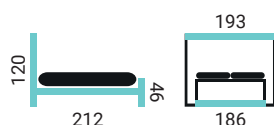

PREVEDENIE POSTELE:

- čelo Erika
- korpus dub masív (KDB)
- bez doplnkov

NATALY

KDB - korpus masív dub prírodný
 KBK - korpus masív buk, (buk morený)
 KLM - korpus lamino dub pobrežný

PREVEDENIE POSTELE:

- čelo Nataly
- korpus dub masív (KDB)
- doplnok - dekoračná podnož