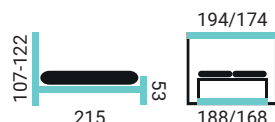

JENISEJ SKH

PREVEDENIE POSTELE:

- čelo Jenisej
- stredný kontajner hladký (SKH)
- nohy MKC / 15 cm