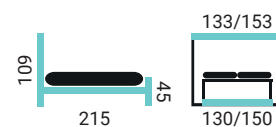

LIPARI 140

PREVEDENIE POSTELE:

- čelo Lipari
- šírka postele 140 cm
- nohy EVE / 2,5 cm

LIPARI 90

PREVEDENIE POSTELE:

- čelo Lipari
- šírka postele 90 cm
- nohy EVE / 2,5 cm

NORIKA 120

PREVEDENIE POSTELE:

- čelo Norika
- šírka postele 120 cm
- nohy TO / 15 cm

CREATIVE 140

PREVEDENIE POSTELE:

- čelo Creative
- šírka postele 140 cm
- nohy TO / 15 cm

ULRIKA 140

PREVEDENIE POSTELE:

- čelo Ulrika
- šírka postele 140 cm
- nohy TO / 15 cm