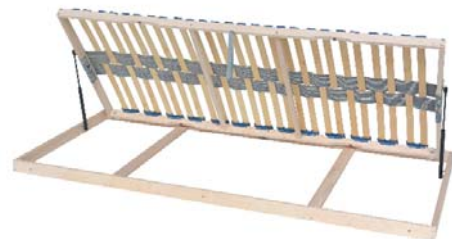

KAMI

PREVEDENIE VÁLANDY:

- celočalúnená válaňa s úložným priestorom
- výška pružinovej válaňy 51 cm
- možnosť dokúpiť krátke a dlhé čelo
- nosnosť na osobu 90 kg

1) MASÍV zvinovací

2) MASÍV v ráme

14) Double KLASIK PNEU BV, (bočný výklop)