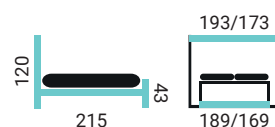

IMPERIA NKM

PREVEDENIE POSTELE:

- čelo Imperia
- nízky kontajner molitanový prešíty (NKM)
- nohy GRN / 15 cm

IRMINA ROZMER ČELA 180
ČALÚNENÉ ČELO Š / V / H - 202 / 113 / 8

LIORA ROZMER ČELA 180
ČALÚNENÉ ČELO Š / V / H - 204 / 112 / 7