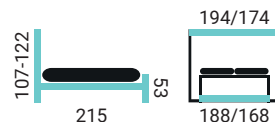

TISA SKH

PREVEDENIE POSTELE:

- čelo Tisa
- stredný kontajner hladký (SKH)
- nohy SLC / 15 cm

IRAKLEA SKH

PREVEDENIE POSTELE:

- čelo Iraklea
- stredný kontajner hladký (SKH)
- nohy SLC / 15 cm

GARONA SKH

PREVEDENIE POSTELE: