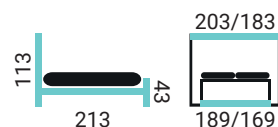

LIORA SKP

PREVEDENIE POSTELE:

- čelo Liora
- stredný kontajner prešitý (SKP)
- nohy SLC / 15 cm

ERIKA NKM

POSTELE ŠÍRKY: 180, 160
SLOVENSKÝ VÝROBCA

PREVEDENIE POSTELE:

- čelo Erika
- nízky kontajner molitanový prešíty (NKM)
- nohy GRN / 15 cm slivka