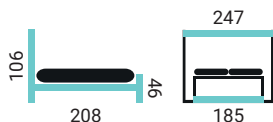

MEKENZY

PREVEDENIE POSTELE:

- čelo postele s dvomi vankúšmi
- nočné stolíky, čelá v dekore biela arctic
- dekor: DTD lamino dub pobrežný