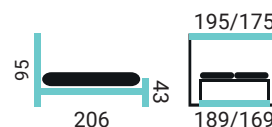

STENLY

POSTELE ŠÍRKY: 180, 160 SLOVENSKÝ VÝROBCA

PREVEDENIE POSTELE:

- buková posteľ
- buk prírodný

POPIS MASÍVNYCH POSTELÍ S INTEGROVANÝM ROŠTOM A VEĽKÝM ÚLOŽNÝM PRIESTOROM

Postele sú vyrobené z kvalitnej bukovej škárovky, čo zaručuje dlhú životnosť výrobku. Vybrať si môžete nasledovné elementy, prípadne farebné prevedenie:

- farebné prevedenie podľa vzorkovníka morenia + biela farba

- dva typy úložných priestorov

Úložný priestor archa - veľký úložný priestor, ktorý leží na podlahe. Na kontajneri je integrovaný rošt.

Výsuvný kontajner na kolieskach - kontajner vyrobený z dýhovanej drevotriesky s predným čelom z masívu. Kontajner sa jednoducho zasunie pri šírke 180 z boku pri šírke 160 odpredu postele. Rozmery: V/Š/H - 21/130/85 CM.

PREVEDENIE ROŠTOV:

- príprava pre rošt (možnosť vložiť vybrané rošty z našej ponuky)
- bočný výklop s pružinovým kovaním (variant aj s pneu vzperami)
- bočný výklop s pružinovým kovaním s polohovaním hlavy a nôh (variant aj s pneu vzperami)

ĎALŠIE INFO:

- nosnosť na osobu 150 kg
- záruka 10 rokov na konštrukciu postele (odolnosť voči vrzganiu)
- masív je ošetrený kvalitným polyuretánovým lakom

- šírky postele: 180/160 cm
- veľký úložný priestor

- slovenská výroba vo výrobnom závode v Žiline
- záručný a pozáručný servis