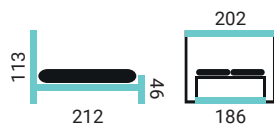

PREVEDENIE POSTELE:

- čelo Irmina
- korpus lamino dub pobrežný (KLM)
- bez doplnkov