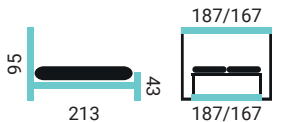

MONAKO

PREVEDENIE POSTELE:

- buková posteľ
- buk morený - orech bledý