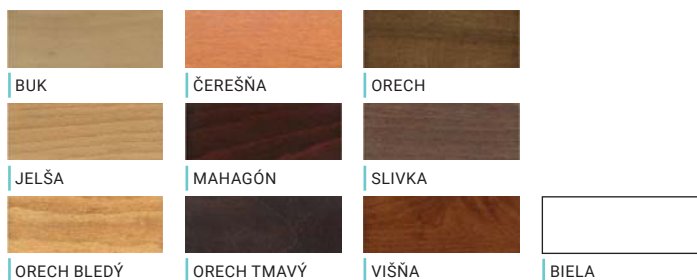

- dva typy úložných priestorov Unimo alebo Itg

Integrovaný úložný priestor ITG - úložný priestor je situovaný nad podlahou (skrýty za bočnicou). Pod posteľou sa dá ľahko upratavať, a ľahko sa pod posteľ zmesť aj robotický vysávač.