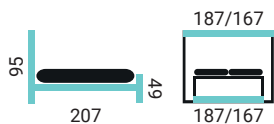

MATE LUX

PREVEDENIE POSTELE:

- buková s variabilnou výškou roštov
- buk prírodný

Variabilná výška roštu je nastaviteľná v štyroch krokoch po 24 mm

STENLY

POSTELE ŠÍRKY: 180, 160 SLOVENSKÝ VÝROBCA

PREVEDENIE POSTELE: