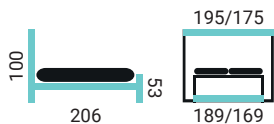

ŠIROKÁ PONUKA NOČNÝCH STOLÍKOV.

KVALITNÉ ZNAČKOVÉ MATRACE FINES.

ELINOR

PREVEDENIE POSTELE:

- buková posteľ s variabilnou výškou roštov
- buk prírodný

ERNESTA

PREVEDENIE POSTELE:

- buková posteľ s variabilnou výškou roštov
- buk morený - dub tmavý